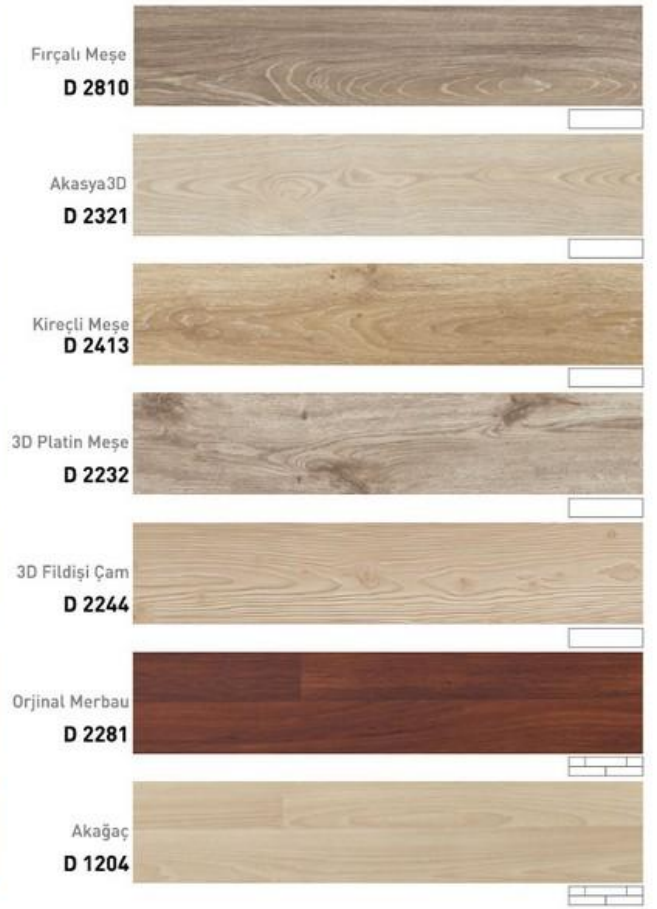

LAMİNAT PARKE

KRONOSWISS
MADE IN SWITZERLAND

SWISSFLOOR 8 mm