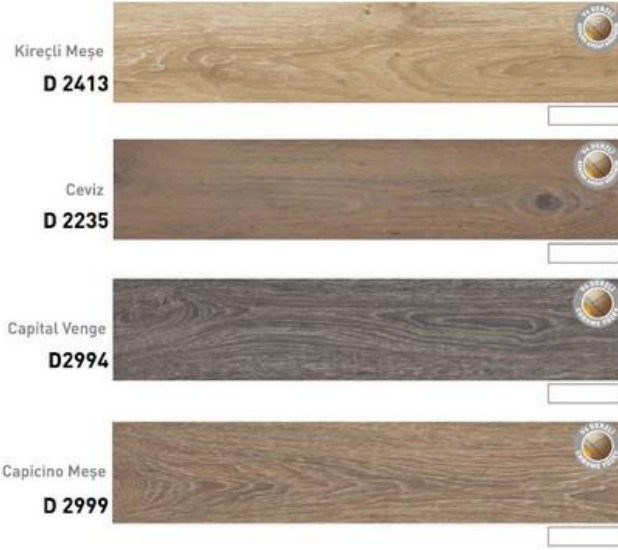

MAMMUT 12 mm

Sınıf: 33 / AC5 Panel Ebat: 1845x188x12mm Paket Alanı: 1,387m² Palet Birimi: 56 Adet/77,672m² Ağırlık: 15 kg.

15
YIL
GARANTİ

E1

108