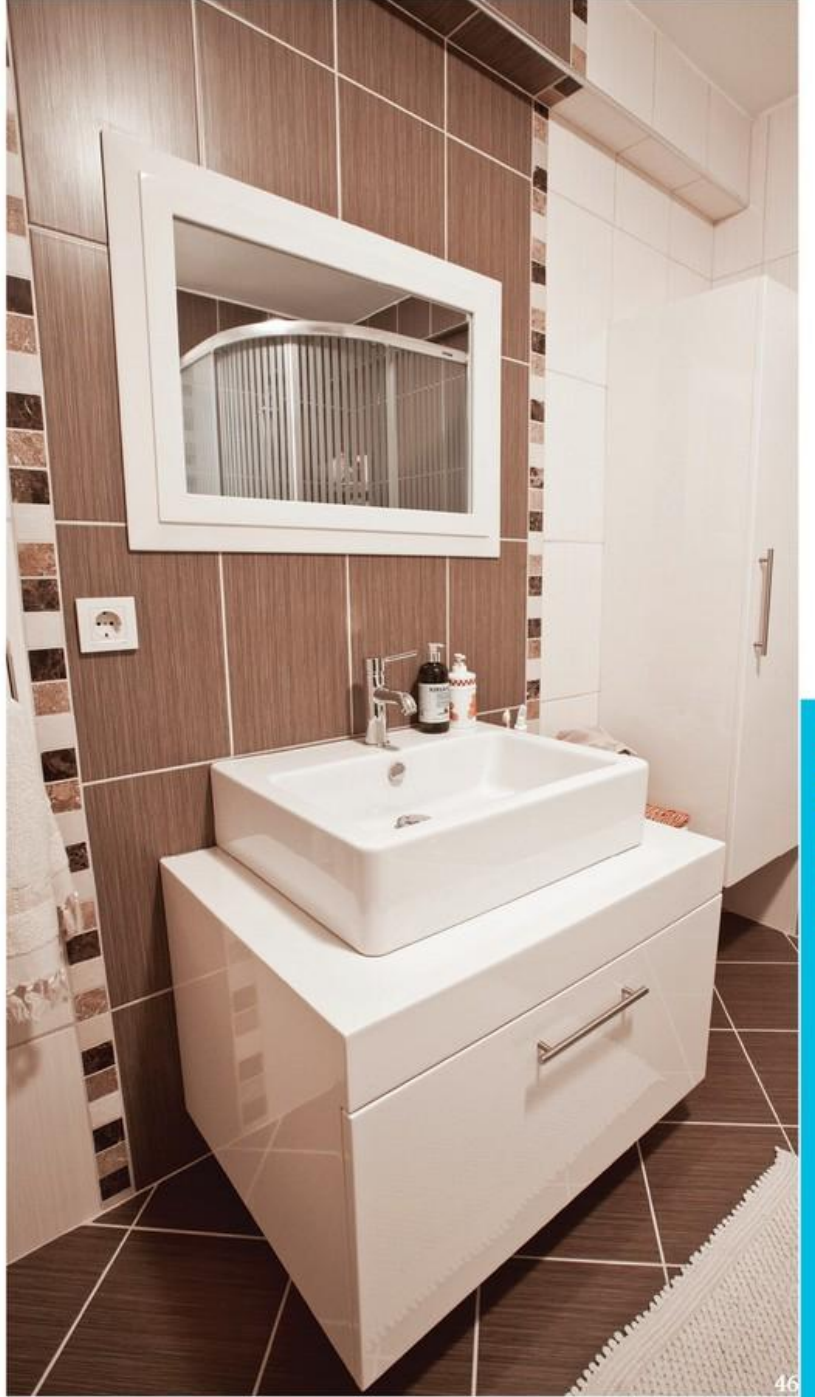

Banyo'da CAPPUCINO

Farklı renklerle dekore edilmiş banyolarınızda yumuşak bir sarı tonu fena olmayacaktır. Siyah ve beyaz lake kapaklara eşlik eden siyah beyaz seramikler farklı kimlikler oluşturmanıza yardımcı olacaktır.

43

LED banyoya girdi

Dekoratif ve ferah banyolar oluşturmak için jeo atölye led aydınlatma teknolojisini banyolarınızda kullanmaya başladı. Mavi Lake dolaplara eşlik eden silindir lavabo yuvalak hatlarıyla modern banyolarda göz dolduruyor. Suya dayanıklı duvar kağıdı ise Jeo Atölye'nin yeni banyo dekorasyonu çözümlerinden.

www.jeoatolye.com

Küçük ve kullanışlı

Alan açısından dar konumlu banyolarda uygulanacak akılcı ve estetik çözümlerle şık ve kullanışlı bir banyoya sahip olabilirsiniz.

Huzurla
ve keyifle
seyredin
hayatı.