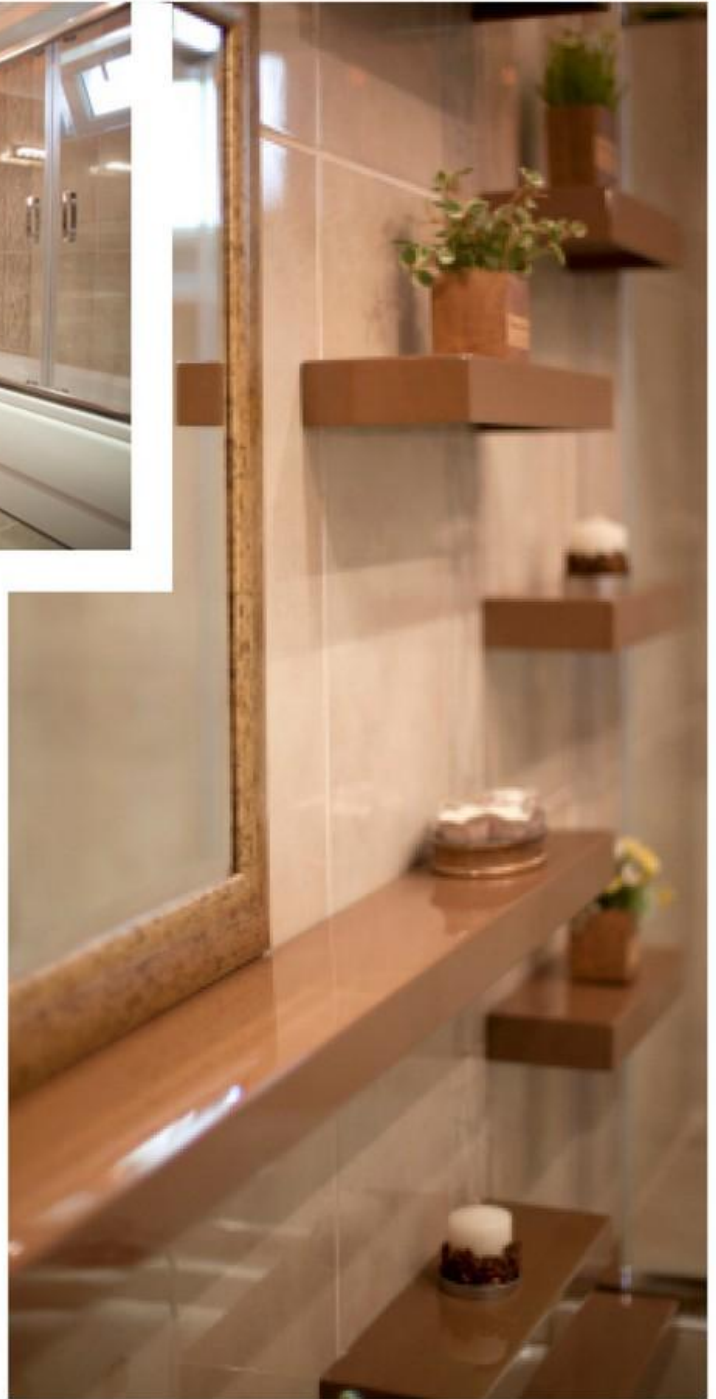

Banyo'da CAPPUCINO

Farklı renklerle dekore edilmiş banyolarınızda yumuşak bir sarı tonu fena olmayacaktır. Siyah ve beyaz lake kapaklara eşlik eden siyah beyaz seramikler farklı kimlikler oluşturmanıza yardımcı olacaktır.

43

LED banyoya girdi

Dekoratif ve ferah banyolar oluşturmak için jeo atölye led aydınlatma teknolojisini banyolarınızda kullanmaya başladı. Mavi Lake dolaplara eşlik eden silindir lavabo yuvalak hatlarıyla modern banyolarda göz dolduruyor. Suya dayanıklı duvar kağıdı ise Jeo Atölye'nin yeni banyo dekorasyonu çözümlerinden.

www.jeoatolye.com

Küçük ve kullanışlı

Alan açısından dar konumlu banyolarda uygulanacak akılcı ve estetik çözümlerle şık ve kullanışlı bir banyoya sahip olabilirsiniz.

Huzurla
ve keyifle
seyredin
hayatı.